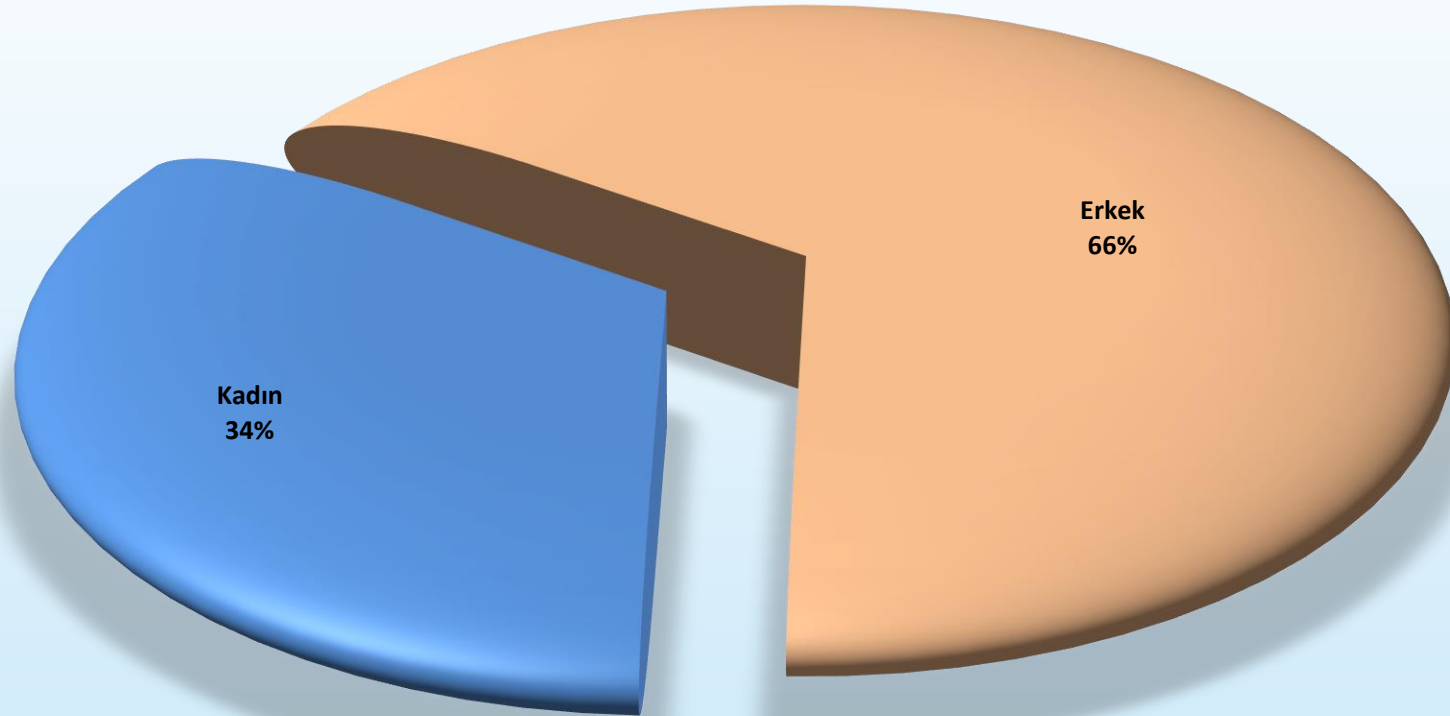

Cinsiyete Gore Akademik Personel Dağılımları