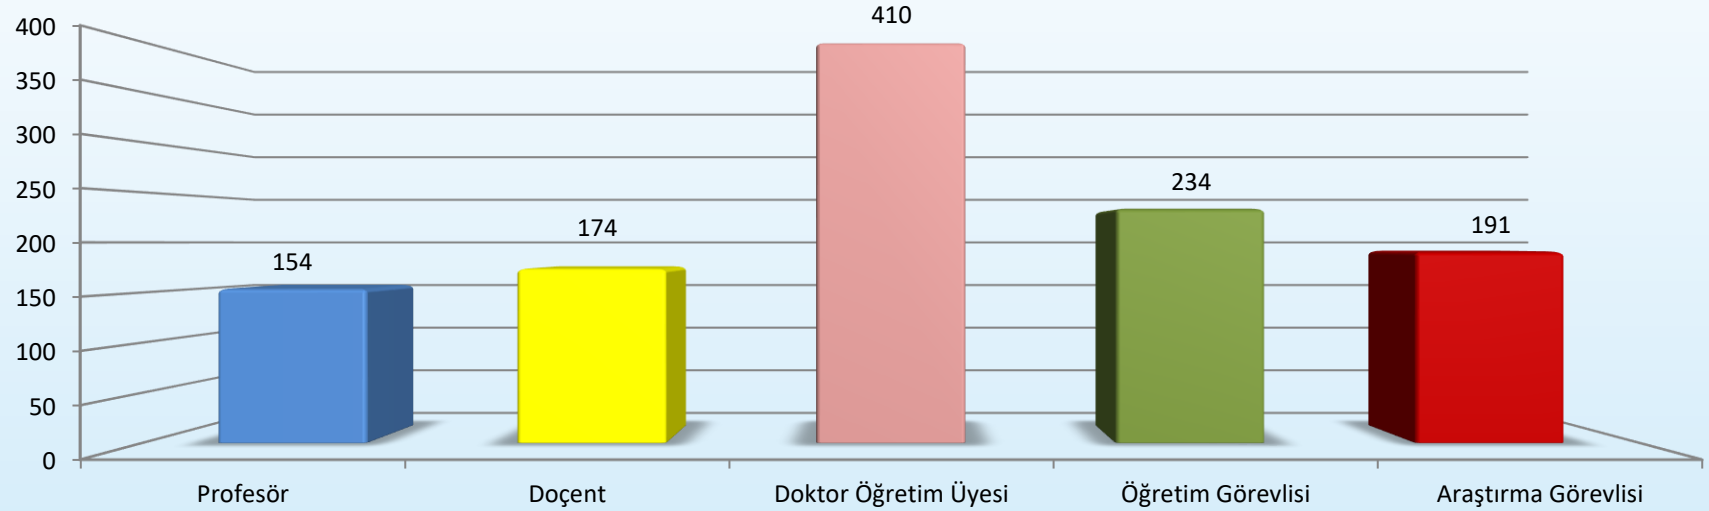

Ünvanlara Göre Akademik Personel Sayıları