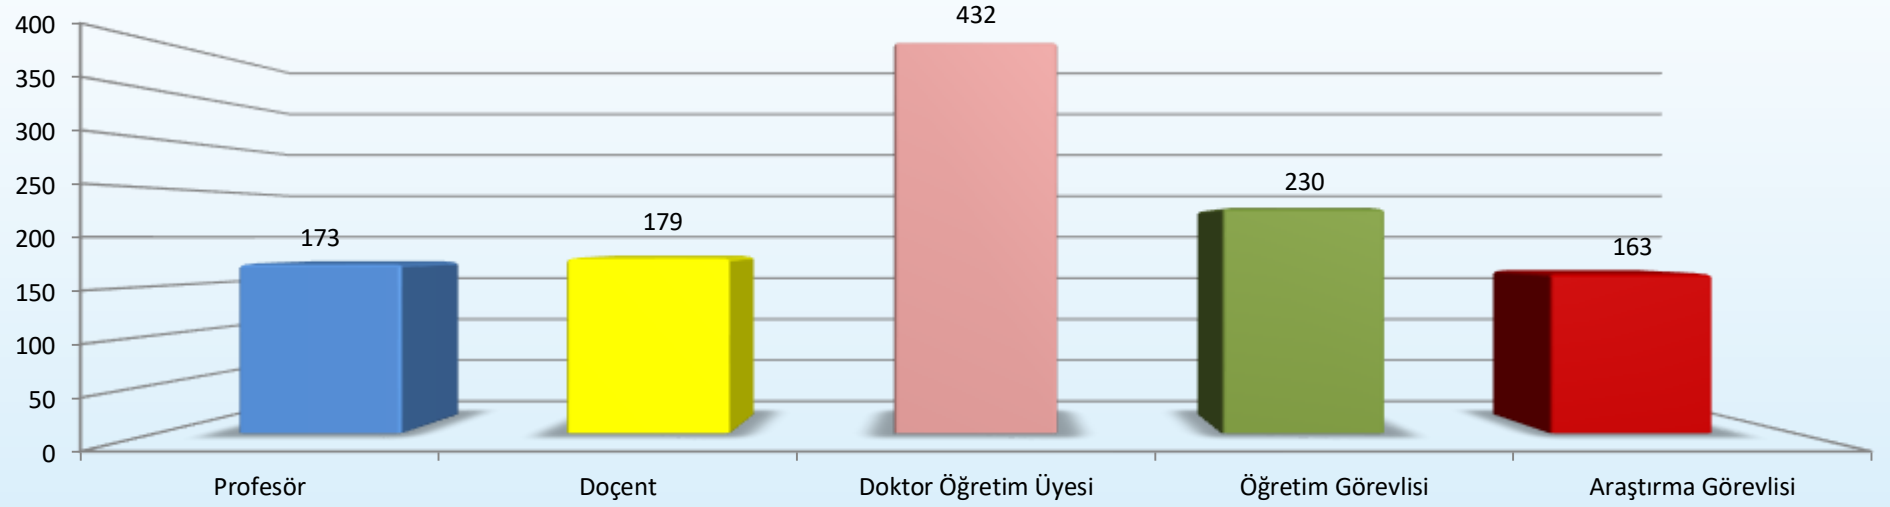

Ünvanlara Göre Akademik Personel Sayıları