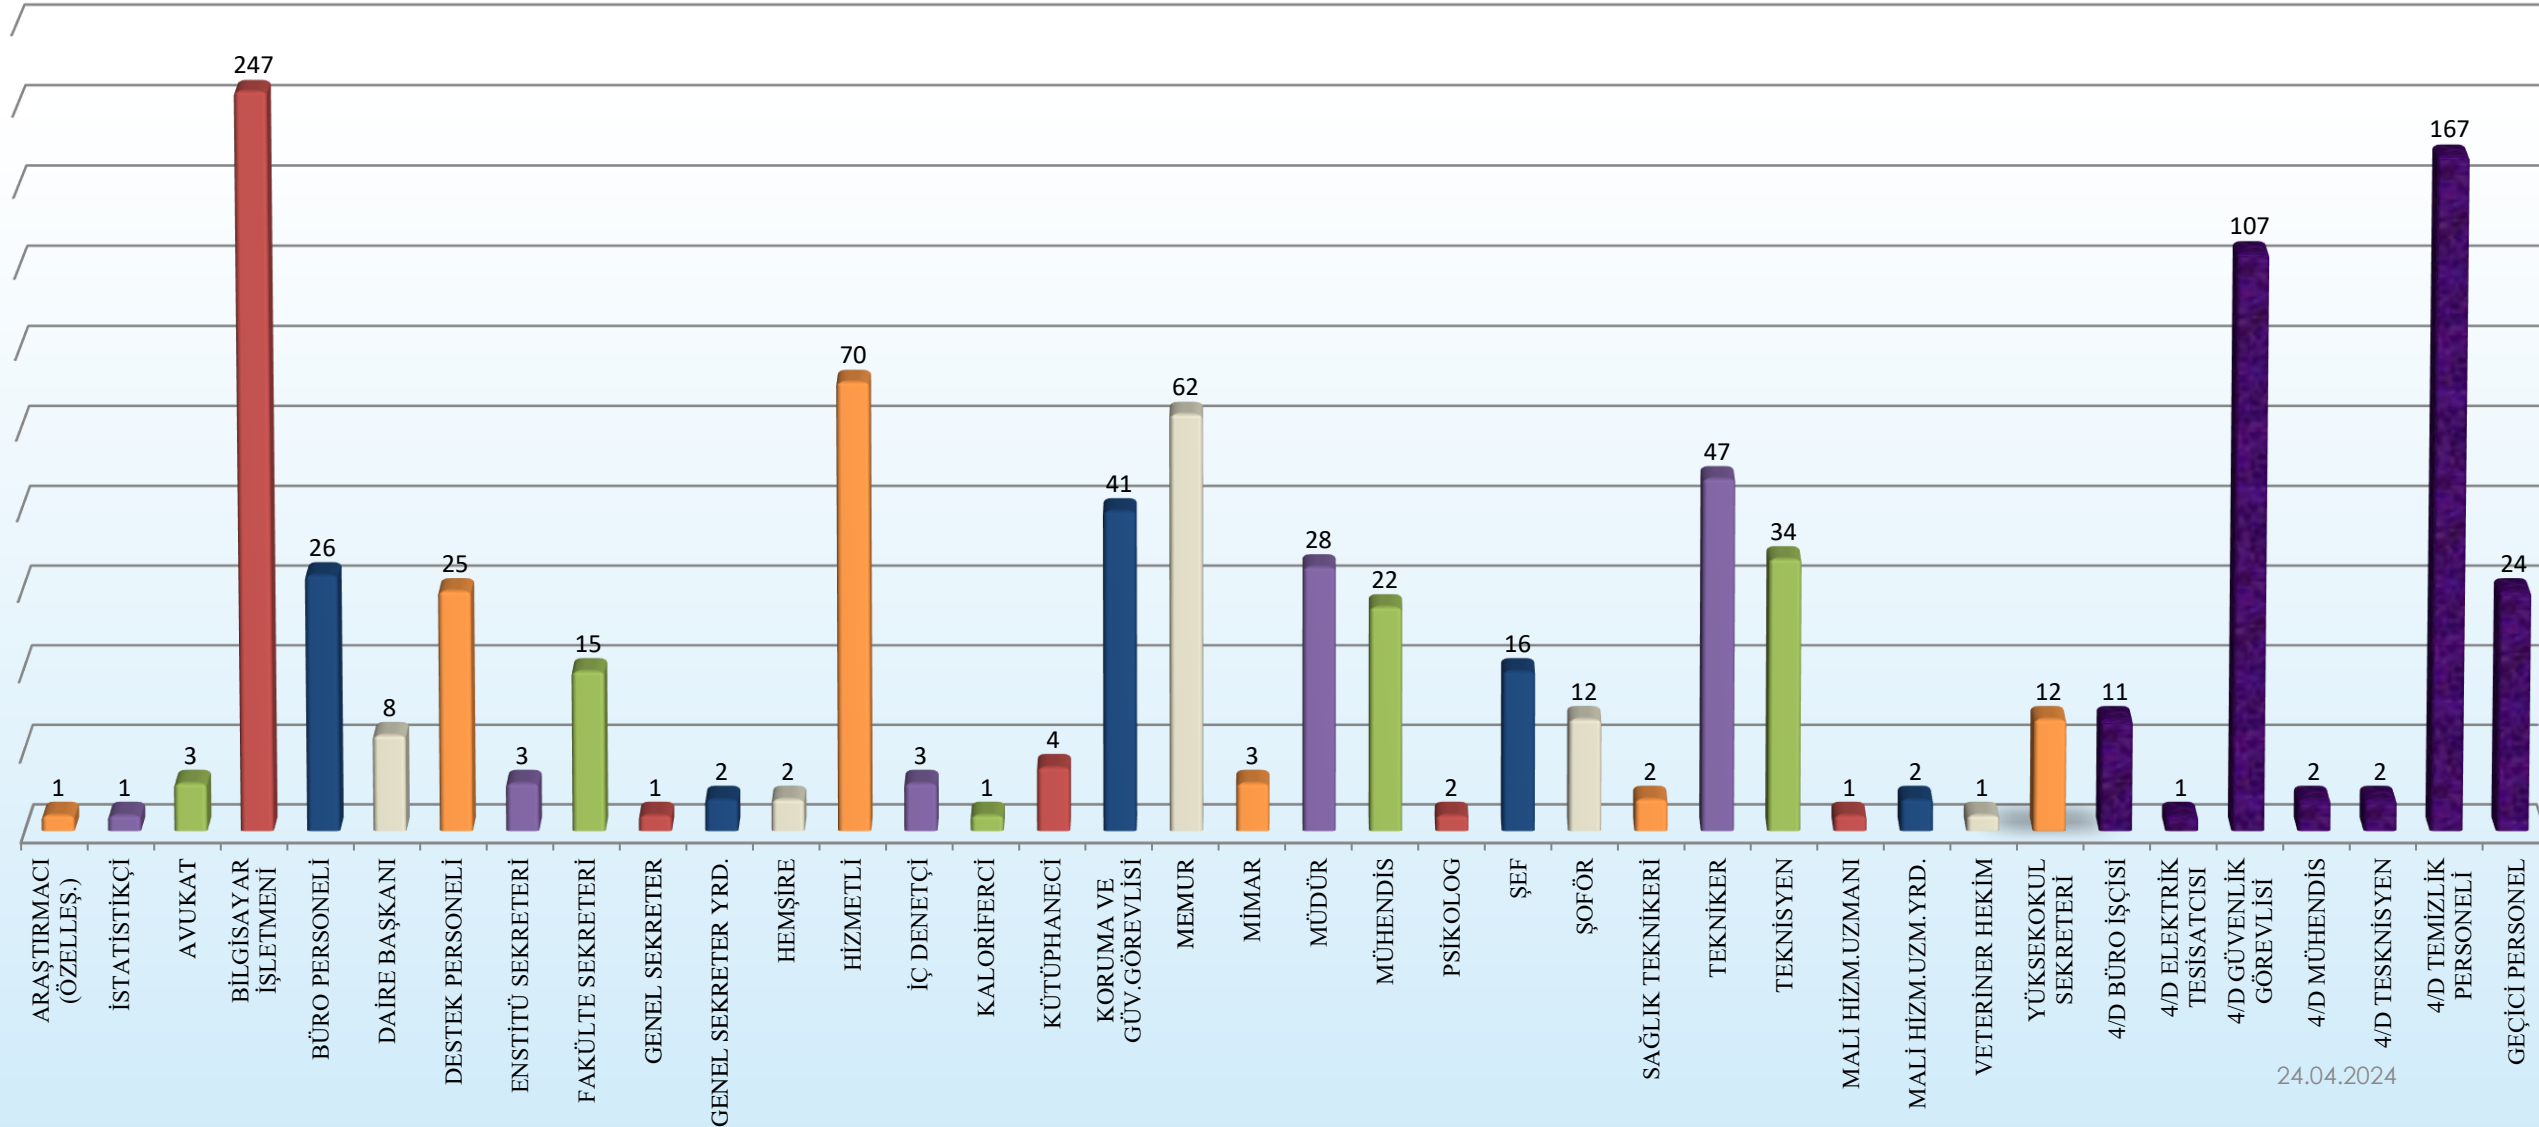

Ünvanlara Göre İdari ve Diğer Personel Sayıları

24.04.2024