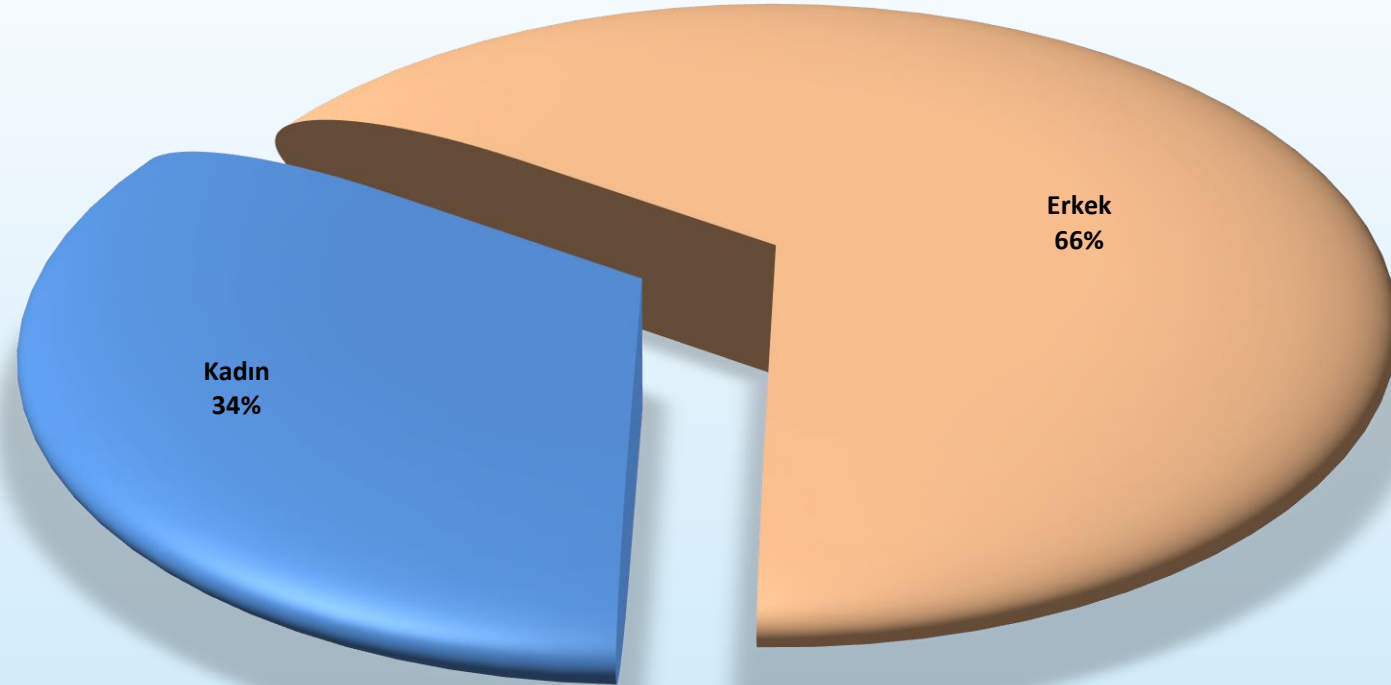

Cinsiyete Gore Akademik Personel Dağılımları