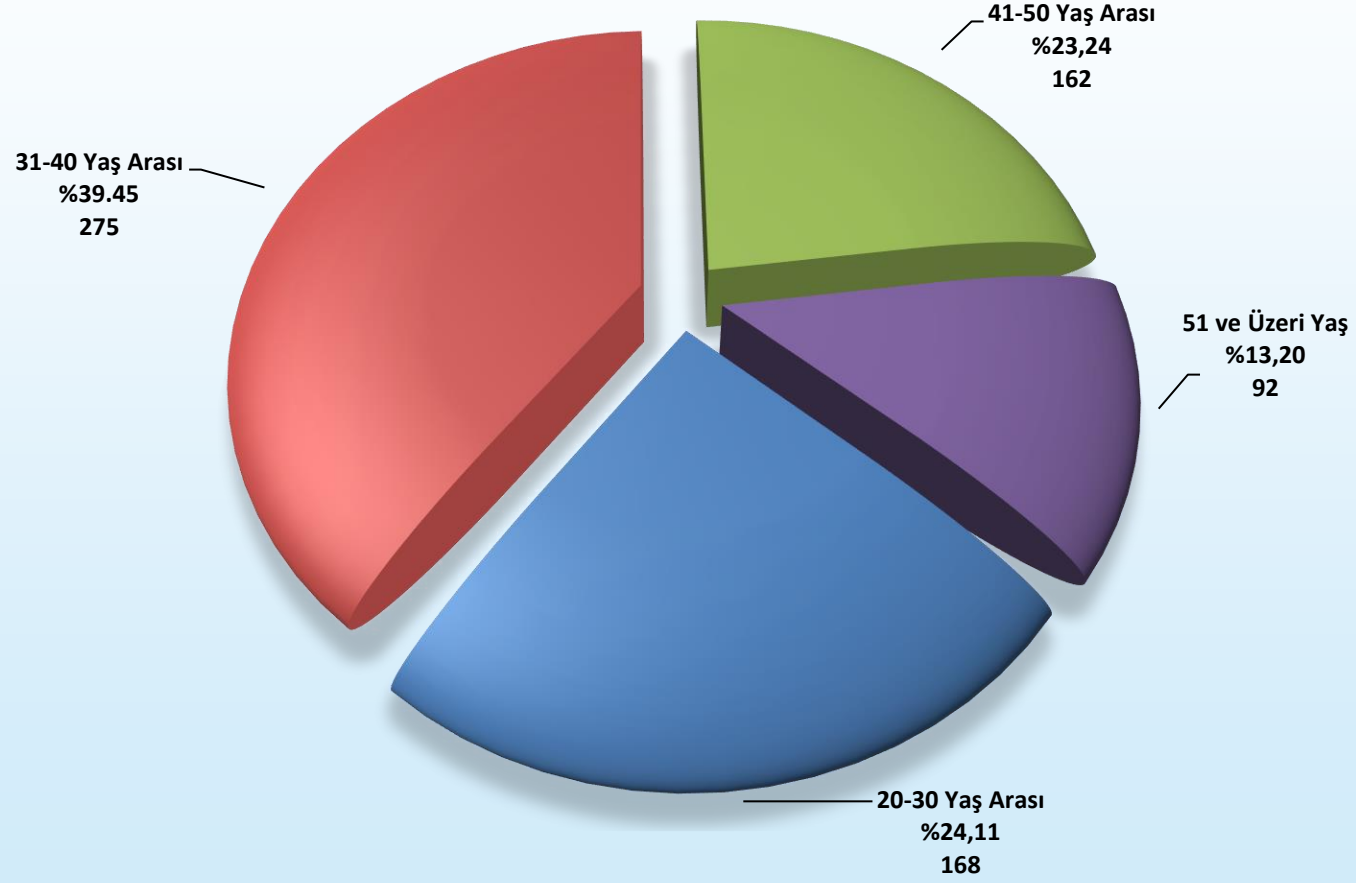

Yaş Gruplarına Göre İdari Personel Dağılımları