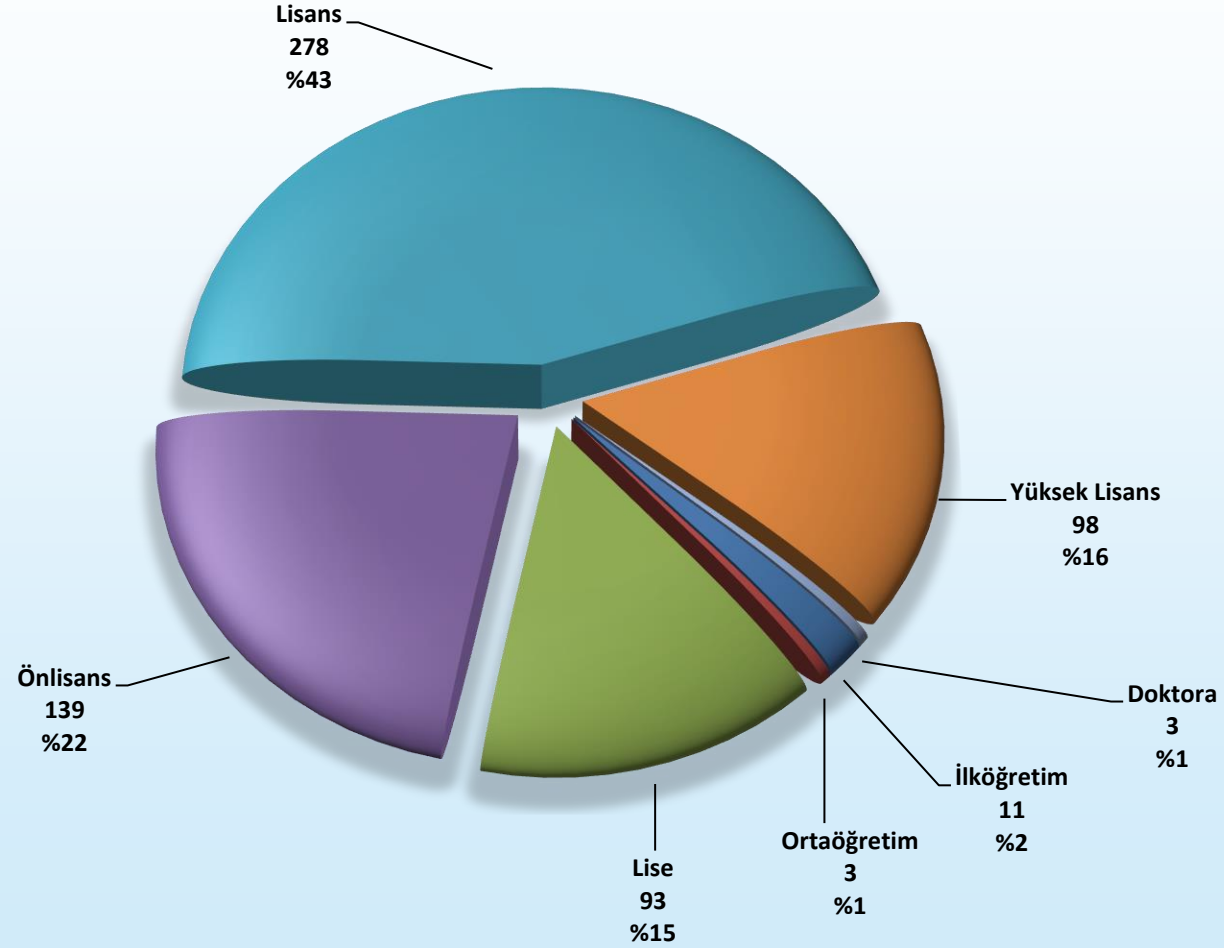

KARABÜK ÜNİVERSİTESİ PERSONEL DAİRE BAŞKANLIĞI

İDARİ PERSONEL İSTATİSTİKLERİ

Ünvanlara Göre İdari ve Diğer Personel Sayıları

24.04.2024

Eđitim Durumlarına Gre İdari Personel Dađılımları

Cinsiyete Gre İdari Personel Dađılımları