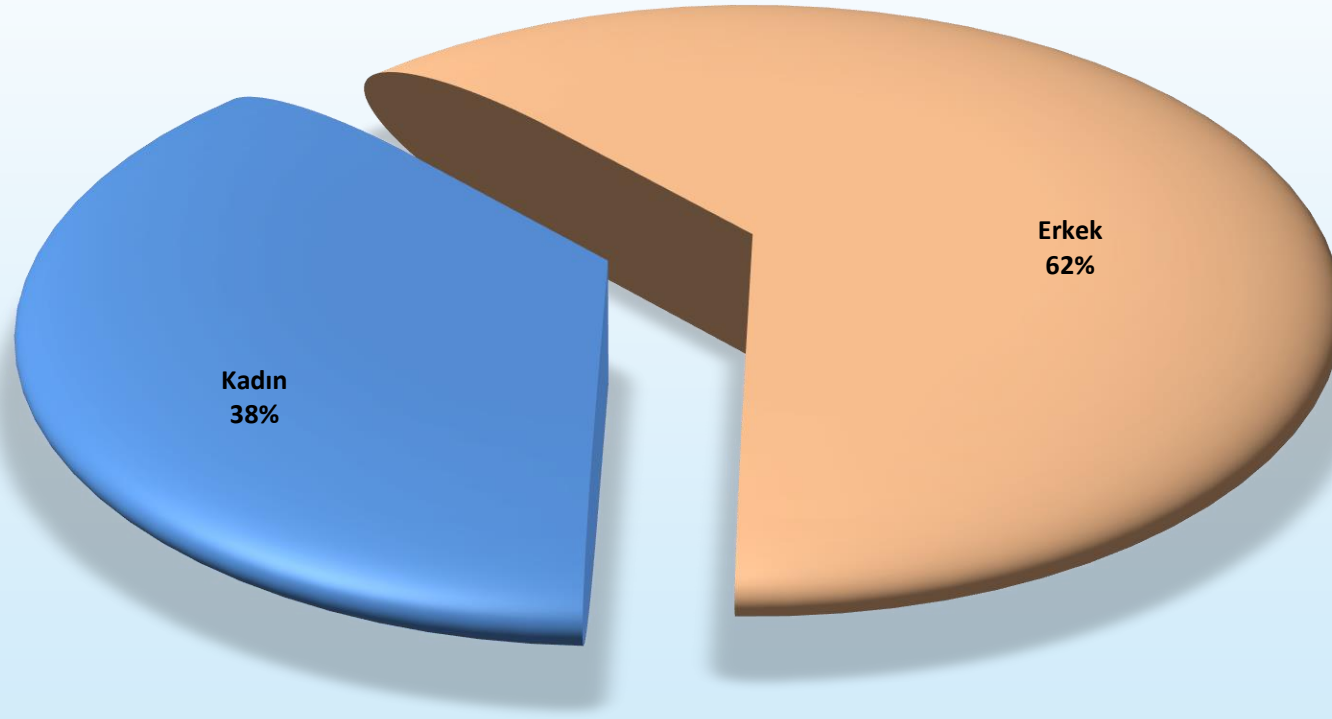

Cinsiyete Gre Dięer Personel Daęılımları