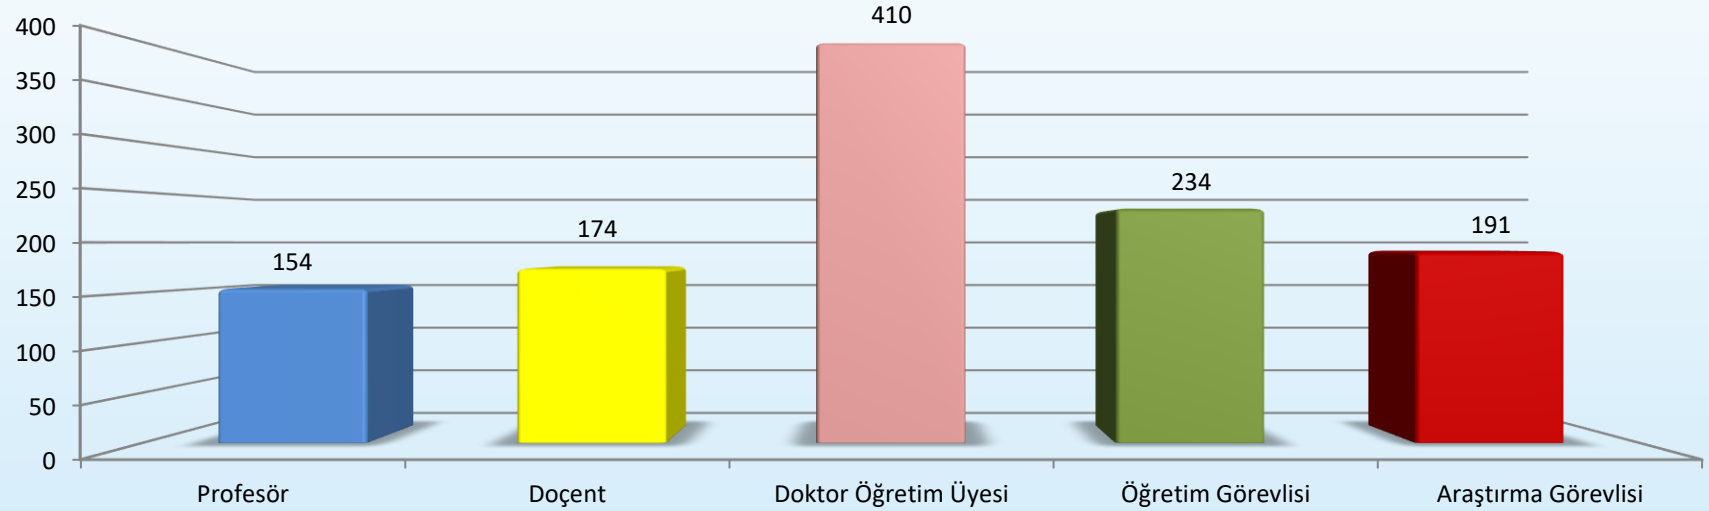

Ünvanlara Göre Akademik Personel Sayıları