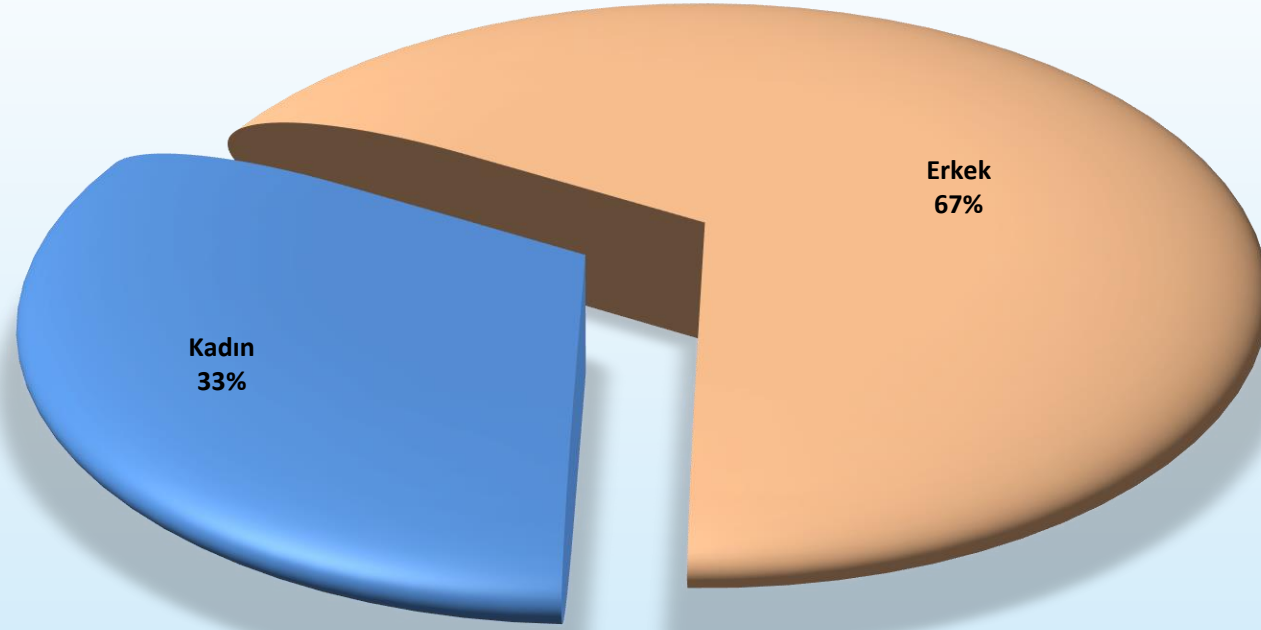

KARABÜK ÜNİVERSİTESİ PERSONEL DAİRE BAŞKANLIĞI

İDARİ PERSONEL İSTATİSTİKLERİ

Ünvanlara Göre İdari ve Diğer Personel Sayıları

24.04.2024

Eđitim Durumlarına Gre İdari Personel Dađılımları

Cinsiyete Gre İdari Personel Dađılımları