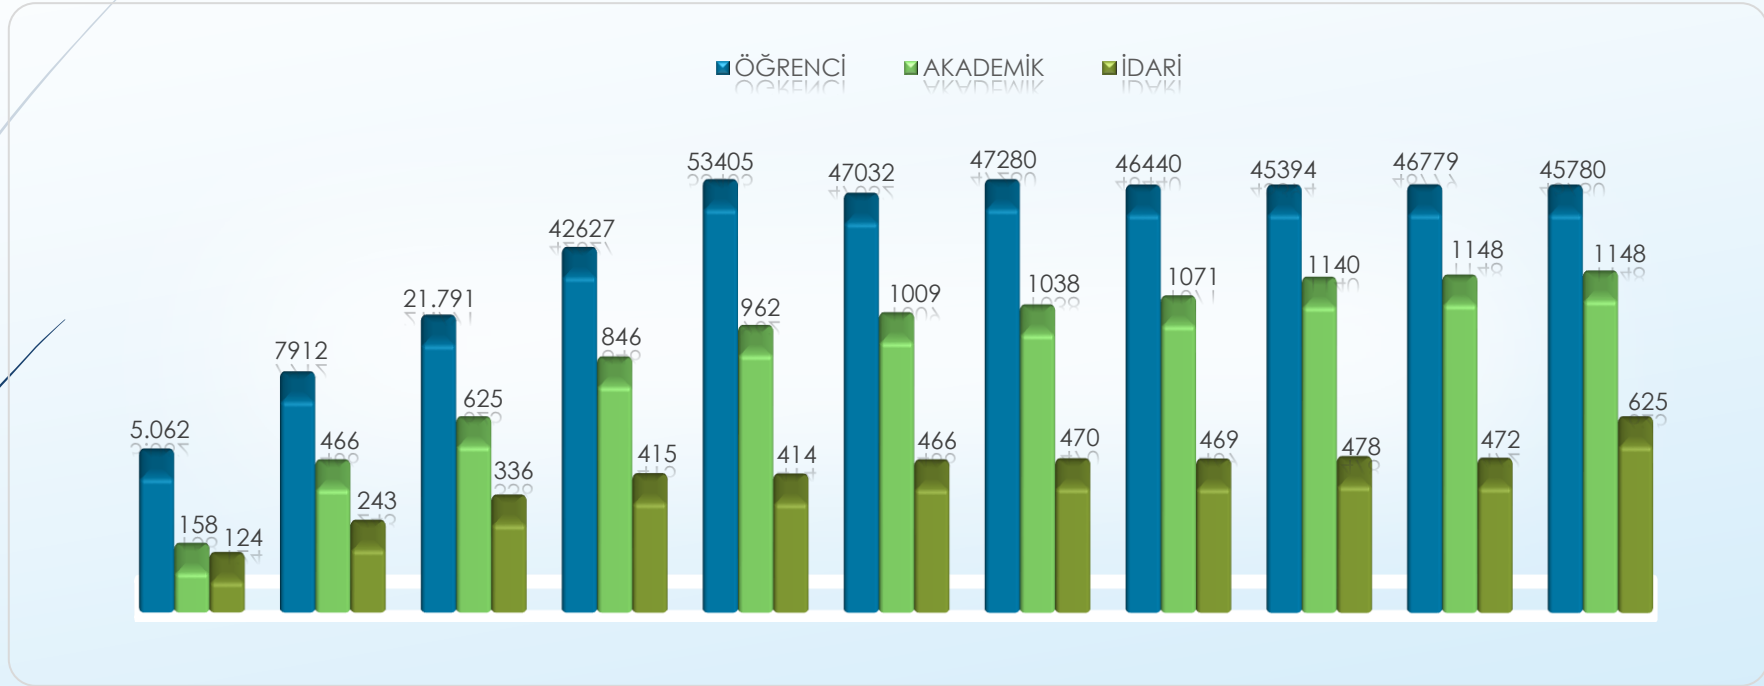

KARABÜK ÜNİVERSİTESİ

PERSONEL DAİRE BAŞKANLIĞI

Yıllara Göre Akademik Personel, İdari Personel ve Öğrenci Sayıları

2009	2011	2013	2015	2017	2019	2020	2021	2022	2023	2024
5.062	7.919	21.791	42.627	53.405	47.032	47.280	46.440	45.394	46.779	45.780
158	466	625	846	962	1.009	1.038	1.071	1.140	1.148	1.163
124	243	336	415	414	466	470	469	478	472	625