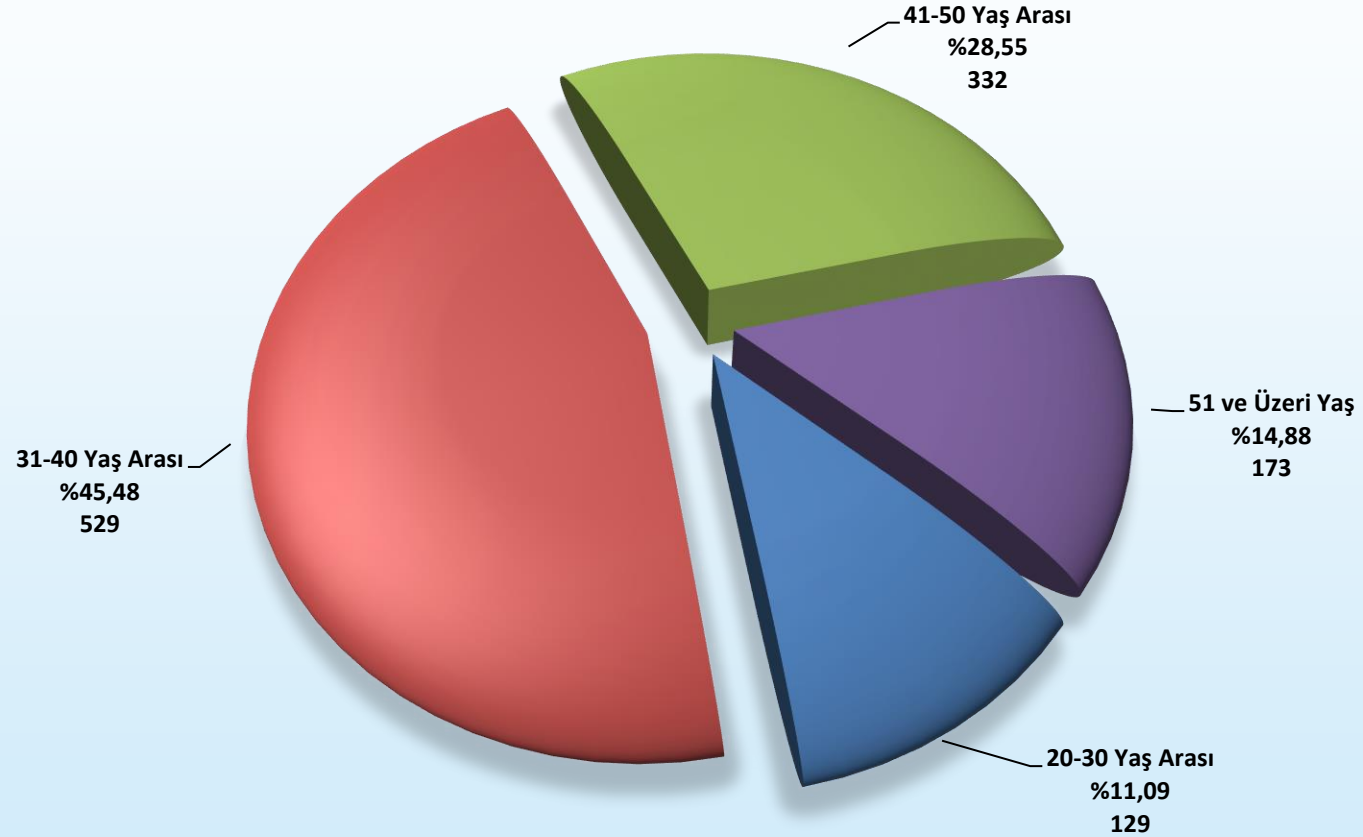

KARABÜK ÜNİVERSİTESİ PERSONEL DAİRE BAŞKANLIĞI

AKADEMİK PERSONEL İSTATİSTİKLERİ

Ünvanlara Göre Akademik Personel Sayıları

Cinsiyete Gore Akademik Personel Dağılımları

Yaş Gruplarına Göre Akademik Personel Dağılımları